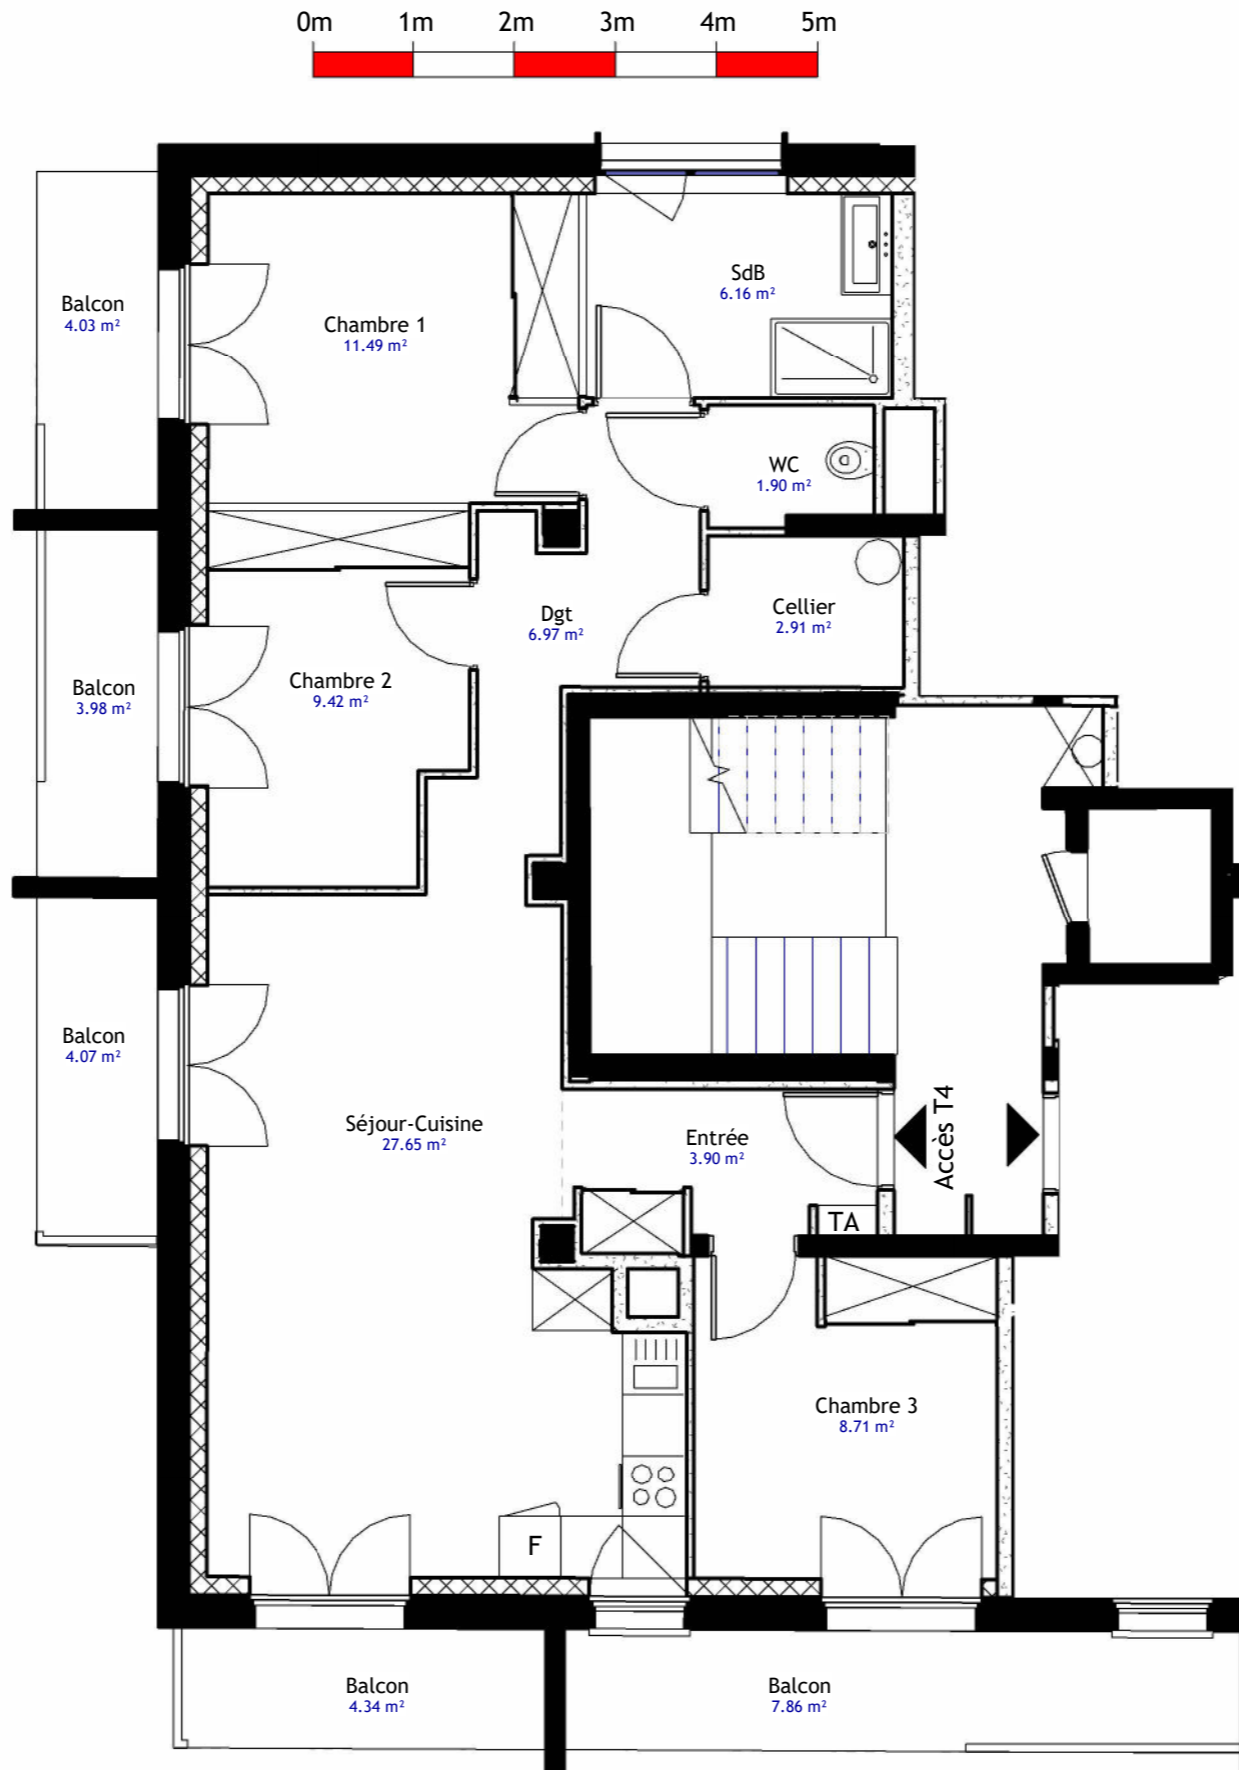

T4	
Pièces	Surfaces habitables
Entrée	3.90 m ²
Séjour-Cuisine	27.65 m ²
Chambre 1	11.49 m ²
Chambre 2	9.42 m ²
Chambre 3	8.71 m ²
SdB	6.16 m ²
WC	1.90 m ²
Cellier	2.91 m ²
Dgt	6.97 m ²
Surface habitable	79.11 m ²

Résidence Adélaïde

51 Boulevard Pierpont Morgan,
73100 Aix-les-Bains

APPARTEMENT T4 : 1er, 2e, 3e, 4e et 5e étage

JUILLET 2023

Indice 0
Echelle 1 : 75

GROUPE PELLETIER

490, Rue Nicolas Copernic - 73420 MERY
Téléphone : 04 79 61 60 11